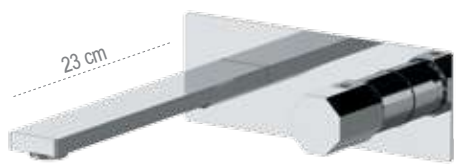

ON15L

Miscelatore monocomando a incasso per lavabo. Piastra ultra-piatta. Lunghezza bocca 23 cm.
Single-lever built-it basin mixer. Ultra-flat plate. Spout length 23 cm.

CR
€ 498,80