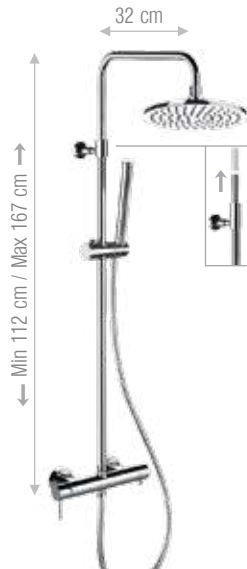

Set colonna doccia, composto da: miscelatore esterno per colonna, colonna doccia telescopica ad altezza regolabile e deviatore, flessibile 150cm, soffione a pioggia, cromo, con 95 getti in silicone anticalcare, doccetta Minimal ad 1 funzione completamente in ottone.
Shower column set, including: exposed mixer for column, height-adjustable telescopic shower column and diverter, 150cm flexible hose, shower Head, all c.p. brass, with 95 jets in silicone anti-limestone, 1 function minimal handshower, completely in brass.

XF32A7MCM20

Con soffione doccia Ø20cm
With shower head Ø20cm

CR	FIN 1	FIN 2 / PVD
€ 699,10	€ 1.118,60	€ 1.398,20

XF32A7MCM25

Con soffione doccia Ø25cm
With shower head Ø25cm

CR	FIN 1	FIN 2 / PVD
€ 786,50	€ 1.258,40	€ 1.573,00

XF32A7MCM30

Con soffione doccia Ø30cm
With shower head Ø30cm

CR	FIN 1	FIN 2 / PVD
€ 891,20	€ 1.426,00	€ 1.782,40