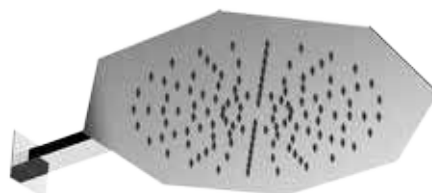

SOFFIONI CON BRACCIO DOCCIA - SHOWER ARM SHOWER HEADS

348ON30UFO30

Set composto da braccio doccia estetico a sezione rettangolare con rosetta tonda e soffione doccia ultrapiatto in acciaio inox lucidato a specchio, di forma ottagonale, misura cm 30, getti in silicone.

Shower set including: designer shower arm with rectangular section and round escutcheon, and an ultra-flat octagonal shower head in mirror-polished stainless steel, size 30 cm, with silicone jets.

CR	FIN 1	FIN 2 / PVD
€ 561,70	€ 898,80	€ 1.123,40

348Q30UFO30

Set composto da braccio doccia estetico a sezione rettangolare con rosetta quadrata e soffione doccia ultrapiatto in acciaio inox lucidato a specchio, di forma ottagonale, misura cm 30, getti in silicone.

Shower set including: designer shower arm with rectangular section and square escutcheon, and an ultra-flat octagonal shower head in mirror-polished stainless steel, size 30 cm, with silicone jets.

CR	FIN 1	FIN 2 / PVD
€ 533,70	€ 854,00	€ 1.067,40