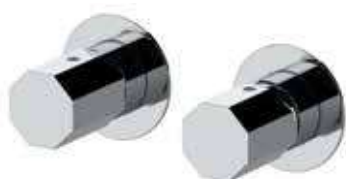

2 VIE
WAYS

SOLO PARTE ESTERNA - EXPOSED COMPONENTS ONLY:

ON92ZPWB

Solo parti esterne per miscelatore a incasso per vasca/doccia con deviatore a 2 vie di tipo meccanico, su due piastre quadrate.
Only external parts for built-in bath/shower mixer with 2-way mechanical diverter, on two square plates.

CR	FIN 1	FIN 2 / PVD
€ 364,90	€ 583,90	€ 729,80