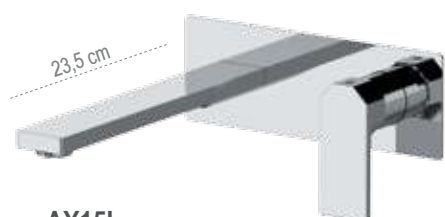

AY15L

Miscelatore monocomando a incasso per lavabo. Piastra ultra-piatta. Lunghezza bocca 23,5 cm.
Single-lever built-it basin mixer. Ultra-flat plate. Spout length 23,5 cm.

CR
€ 458,80