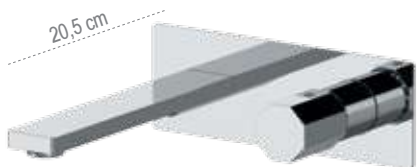

ON15

Miscelatore monocomando a incasso per lavabo. Piastra ultra-piatta. Lunghezza bocca 20,5 cm.
Single-lever built-it basin mixer. Ultra-flat plate. Spout length 20,5 cm.

CR
€ 464,10