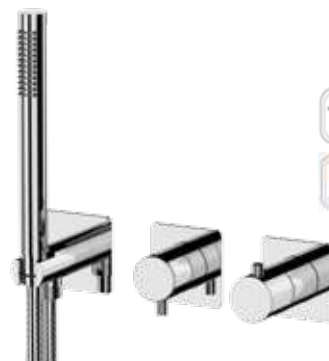

XT97D2QPWB

SOLO parti esterne set miscelatore termostatico a incasso orizzontale, con deviatore ceramico a 2 vie, su tre piastre quadrate, inclusa presa acqua/ supporto, doccia in ottone, flessibile cm. 150. Da completare con una seconda uscita acqua. Da abbinare al box incasso (non incluso).

ONLY external parts for built-in thermostatic horizontal set, 2 ways ceramic diverter, on separate square plates. Complete with shower kit: shower holder/water punch and handshower in brass, flexible cm 150. To complete with a second water outlet product. To match with built in BOX (not included)

CR	FIN 1	FIN 2
€ 519,80	€ 831,70	€ 1.039,60

ACCESSORI AGGIUNTIVI - ADDITIONAL ACCESSORIES ONLY:

WB97D2PROL
Prolunga scatola incasso.
Built-in box extension.

€ 78,80

E52PINV

Cartuccia per inversione acqua calda/fredda, progettata per correggere errori di installazione, con gli stessi ingombri della cartuccia standard.

Cartridge for hot/cold water inversion, designed to correct installation errors, with the same dimensions as the standard cartridge.

€ 71,50