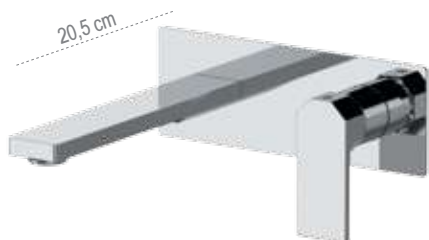

CR
€ 458,80

AY15L

Miscelatore monocomando a incasso per lavabo. Piastra ultra-piatta. Lunghezza bocca 23,5 cm.
Single-lever built-it basin mixer. Ultra-flat plate. Spout length 23,5 cm.

CR
€ 458,80

LAVABO A MURO CON BOX INCASSO - WALL WASHBASIN MIXER WITH BUILT-IN BOX

SOLO PARTE ESTERNA - EXPOSED COMPONENTS ONLY:

AY15WB

Parti esterne per miscelatore monocomando a incasso per lavabo da abbinare al box incasso (non incluso). Piastra ultra-piatta. Lunghezza bocca 20,5 cm.
Exposed components for single-lever built-in basin mixer, with ultra-flat wall plate. To match with the built-in box (not included). Spout length 20,5 cm.