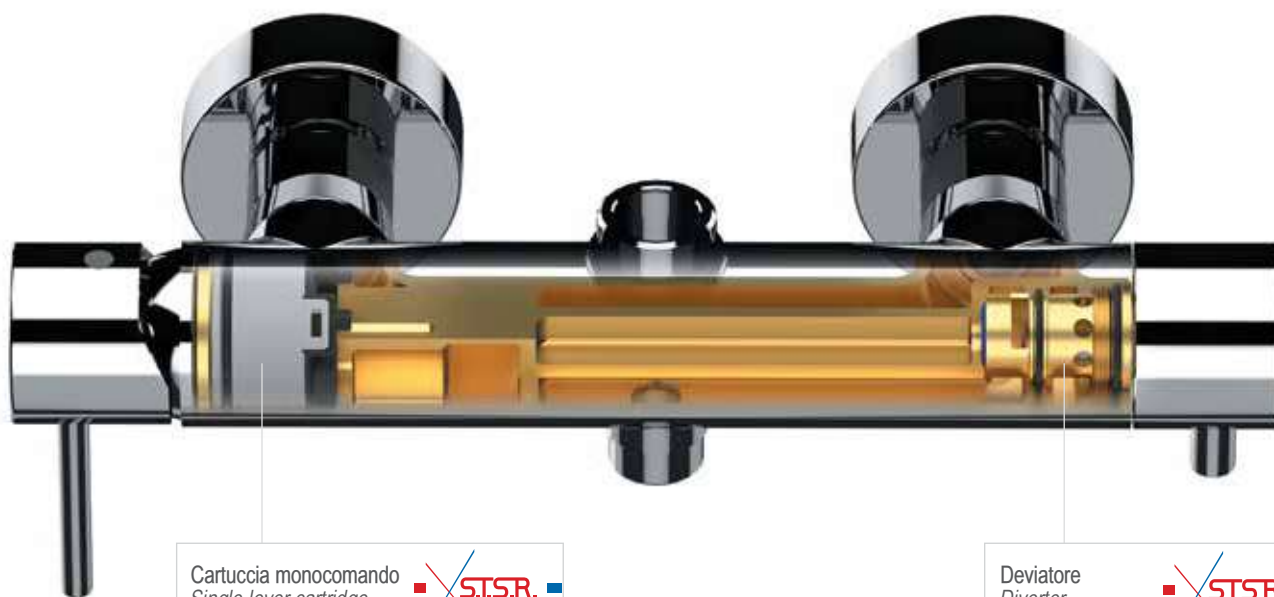

Cartuccia monocomando
Single-lever cartridge

Deviatore
Diverter