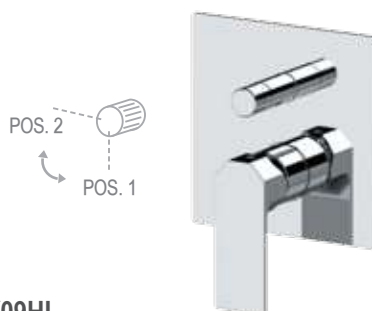

AY30LP

Miscelatore a incasso per doccia, su piastra quadrata ultra-piatta.
Built-in shower mixer, ultra-flat square wall plate.

CR	FIN 1	FIN 2 / PVD
€ 126,00	€ 201,60	€ 252,00

2 VIE
WAYS

AY09HL

Miscelatore a incasso per vasca/doccia con deviatore a 2 vie a vitone ceramico. Per selezionare l'uscita desiderata, la manopola del deviatore deve essere ruotata da una posizione all'altra.
Built-in bath/shower mixer with 2-way diverter with ceramic head valve. To select the desired output, the diverter knob must be turned from one position to the other.