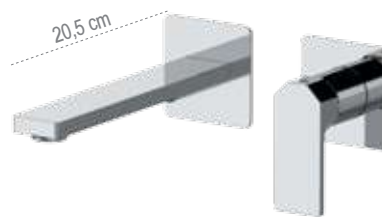

LAVABO A MURO CON BOX INCASSO - WALL WASHBASIN MIXER WITH BUILT-IN BOX

SOLO PARTE ESTERNA - EXPOSED COMPONENTS ONLY:

AY15WB

Parti esterne per miscelatore monocomando a incasso per lavabo da abbinare al box incasso (non incluso). Piastra ultra-piatta. Lunghezza bocca 20,5 cm.
Exposed components for single-lever built-in basin mixer, with ultra-flat wall plate. To match with the built-in box (not included). Spout length 20,5 cm.

CR	FIN 1	FIN 2 / PVD
€ 328,80	€ 526,10	€ 657,60

AY15LWB

Idem sopra, con lunghezza bocca 23,5 cm.
Same as above, with spout length 23,5 cm.

CR	FIN 1	FIN 2 / PVD
€ 363,50	€ 581,60	€ 727,00

SOLO PARTE ESTERNA - EXPOSED COMPONENTS ONLY:

AY15PWB

Parti esterne per miscelatore monocomando a incasso per lavabo da abbinare al box incasso (non incluso). Su due piastre quadrate separate. Lunghezza bocca 20,5 cm.

Exposed components for single-lever built-in basin mixer, with two separate square plates. To match with the built-in box (not included). Spout length 20,5 cm.

CR	FIN 1	FIN 2 / PVD
€ 328,80	€ 526,10	€ 657,60

AY15PLWB

Idem sopra, con lunghezza bocca 23,5 cm.
Same as above, with spout length 23,5 cm.

CR	FIN 1	FIN 2 / PVD
€ 363,50	€ 581,60	€ 727,00

SOLO PARTE INTERNA - BUILT-IN COMPONENTS ONLY:

WBOX15

€ 136,50

SOLO PARTE INTERNA - BUILT-IN COMPONENTS ONLY:

WBOX15

€ 136,50

AY15PWBCU