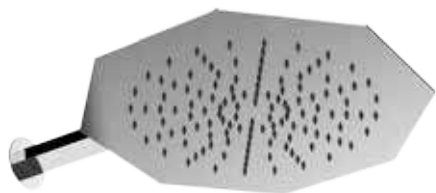

CR	FIN 1	FIN 2 / PVD
€ 233,00	€ 372,80	€ 466,00

SOFFIONI CON BRACCIO DOCCIA - SHOWER ARM SHOWER HEADS

348ON30UFO30

Set composto da braccio doccia estetico a sezione rettangolare con rosetta tonda e soffione doccia ultrapiatto in acciaio inox lucidato a specchio, di forma ottagonale, misura cm 30, getti in silicone.