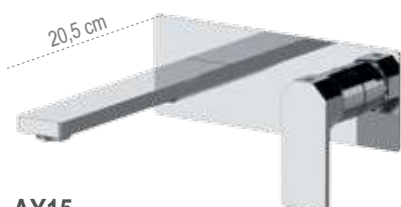

AY15

Miscelatore monocomando a incasso per lavabo. Piastra ultra-piatta. Lunghezza bocca 20,5 cm.
Single-lever built-it basin mixer. Ultra-flat plate. Spout length 20,5 cm.

CR
€ 424,10