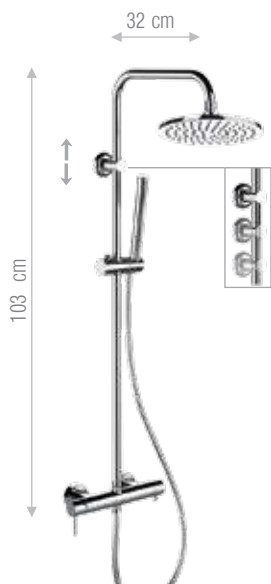

Set colonna doccia, composto da: miscelatore esterno per colonna, colonna con fissaggio superiore regolabile e deviatore, flessibile 150cm, soffione a pioggia, cromo, con 95 getti in silicone anticalcare, doccetta Minimal ad 1 funzione completamente in ottone.
Shower column set, including: exposed mixer for column, column with adjustable upper fixing and diverter, 150cm flexible hose, shower Head, all c.p. brass, with 95 jets in silicone anti-limestone, 1 function minimal handshower, completely in brass.

XF32X7MCM20

Con soffione doccia Ø20cm
With shower head Ø20cm

CR	FIN 1	FIN 2 / PVD
€ 576,70	€ 922,80	€ 1.153,40

XF32A7MCM25

Con soffione doccia Ø25cm
With shower head Ø25cm

CR	FIN 1	FIN 2 / PVD
€ 786,50	€ 1.258,40	€ 1.573,00

XF32X7MCM30

Con soffione doccia Ø30cm
With shower head Ø30cm

CR	FIN 1	FIN 2 / PVD
€ 768,80	€ 1.230,10	€ 1.537,60