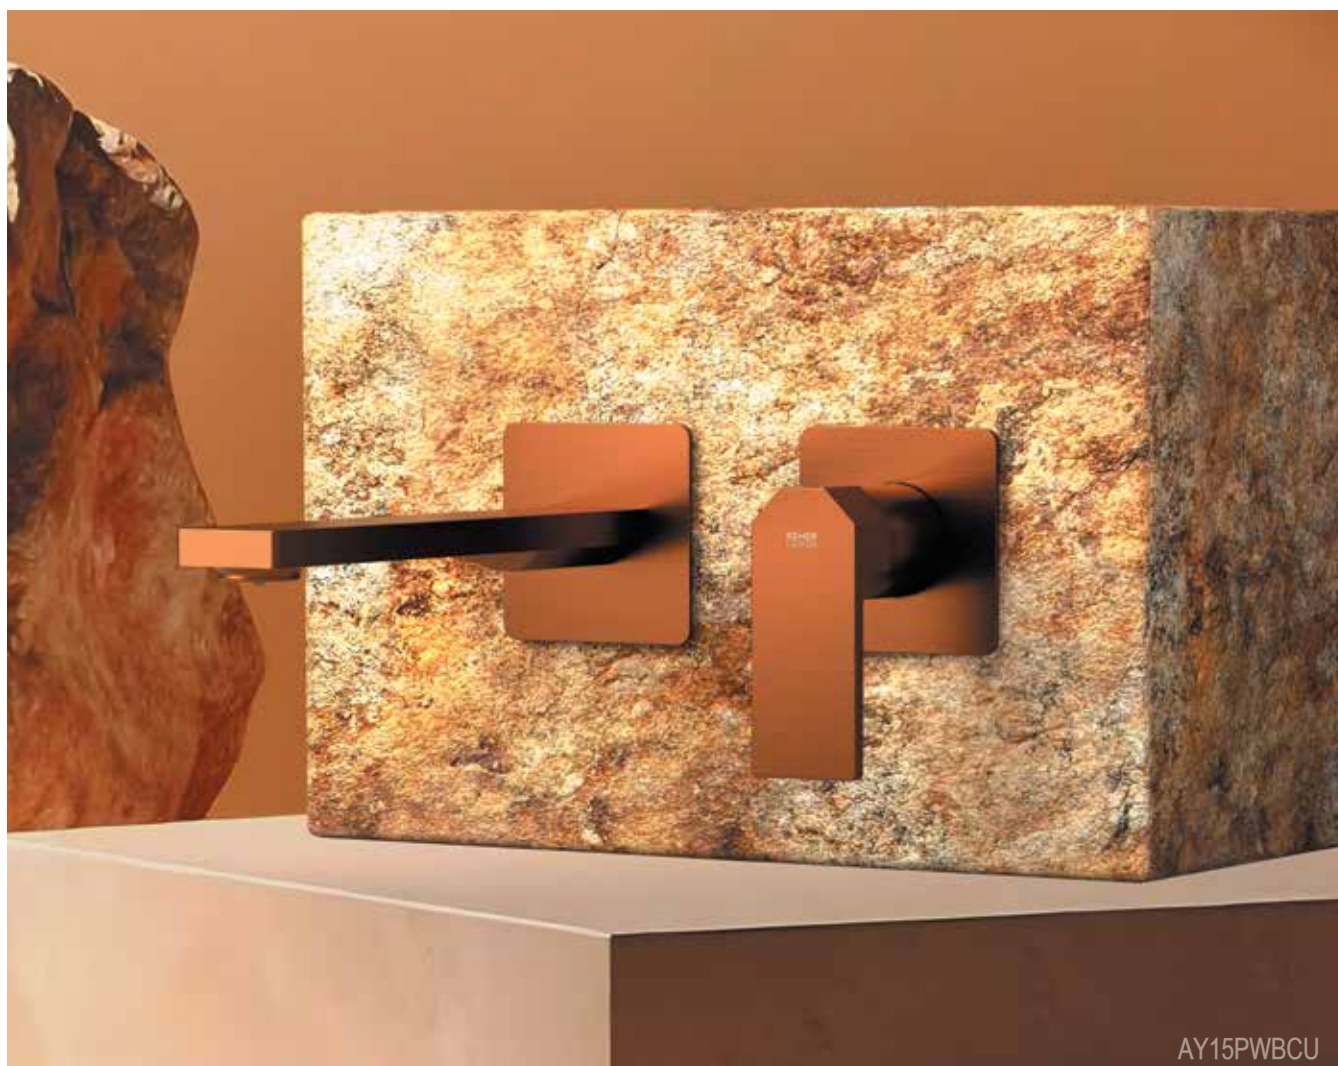

WBOX15

€ 136,50