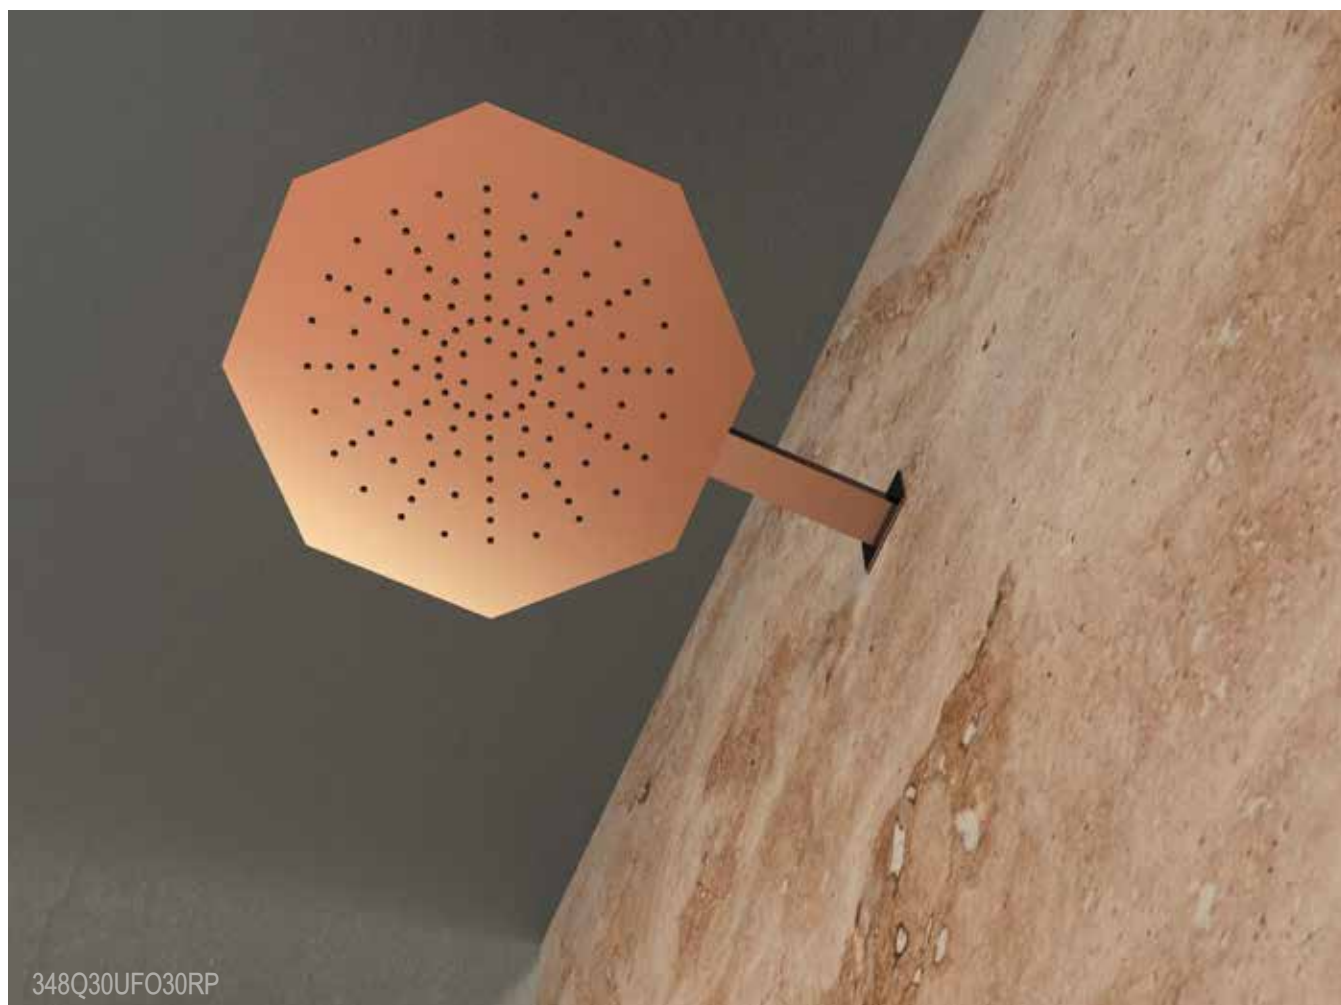

348Q30UFO30

Set composto da braccio doccia estetico a sezione rettangolare con rosetta quadrata e soffione doccia ultrapiatto in acciaio inox lucidato a specchio, di forma ottagonale, misura cm 30, getti in silicone.

Shower set including: designer shower arm with rectangular section and square escutcheon, and an ultra-flat octagonal shower head in mirror-polished stainless steel, size 30 cm, with silicone jets.

CR	FIN 1	FIN 2 / PVD
€ 533,70	€ 854,00	€ 1.067,40

348Q30UFO30RP