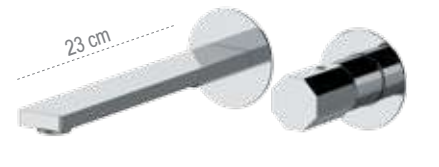

ON15PL

Miscelatore monocomando a incasso per lavabo, su due piastre tonde separate. Lunghezza bocca 23 cm.
Built-in single-lever basin mixer with two separate round plates. Spout length 23 cm.

CR
€ 498,80