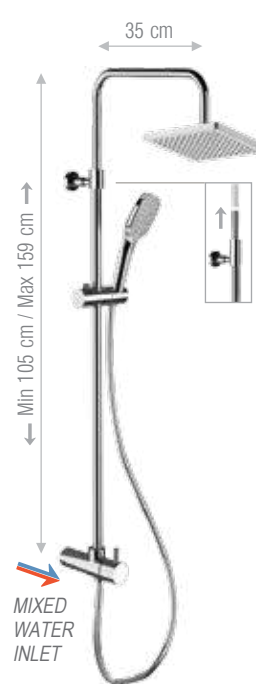

Set colonna doccia con presa acqua esterna, composto da: supporto a muro per colonna con deviatore integrato e presa acqua inferiore, colonna telescopica ad altezza regolabile, soffione in abs, doccetta in ABS a 3 funzioni con pulsante per il cambio dell'intensità, flessibile di collegamento 50cm, flessibile 150cm.

Shower column set for external water intake, including: wall fixing for column with water connection and diverter, height-adjustable telescopic column, 20x20cm abs shower head, 3-function abs hand shower with button for jets mode switching, connection hose 50cm, 150cm flexible hose.

330A8CPSD20NMU

Con soffione doccia 20x20cm
With shower head 20x20cm

CR

€ 394,80

330A8CPSD25NMU

Con soffione doccia 25x25cm
With shower head 25x25cm

CR

€ 429,80

330A8CPSD30NMU

Con soffione doccia 30x30cm
With shower head 30x30cm

CR

€ 470,40