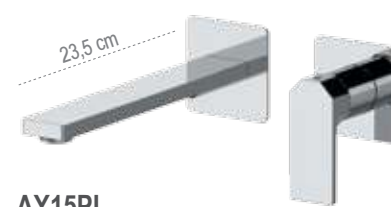

AY15PL

Miscelatore monocomando a incasso per lavabo, su due piastre quadrate separate. Lunghezza bocca 23,5 cm.
Built-in single-lever basin mixer with two separate square plates. Spout length 23,5 cm.

CR
€ 458,80