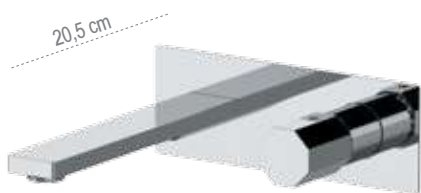

CR
€ 498,80

ON15L

Miscelatore monocomando a incasso per lavabo. Piastra ultra-piatta. Lunghezza bocca 23 cm.
Single-lever built-it basin mixer. Ultra-flat plate. Spout length 23 cm.

CR
€ 498,80

LAVABO A MURO CON BOX INCASSO - WALL WASHBASIN MIXER WITH BUILT-IN BOX