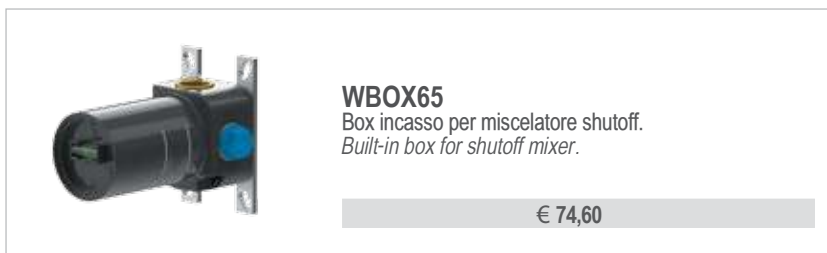

€ 71,50

WALL BOX PER SHUT-OFF - SHUT-OFF WALLBOX

IL BOX INCASSO PER SHUTOFF È PROGETTATO COME UN COMPONENTE ARCHITETTONICO AD ALTA INTEGRAZIONE, IN GRADO DI GARANTIRE UN SISTEMA DI INSTALLAZIONE TOTALMENTE SICURO, AFFIDABILE E TECNOLOGICAMENTE AVANZATO.
THE BUILT-IN SHUT-OFF BOX IS ENGINEERED AS A HIGH-INTEGRATION ARCHITECTURAL COMPONENT, DESIGNED TO PROVIDE A FULLY SAFE, RELIABLE AND TECHNOLOGICALLY ADVANCED INSTALLATION SYSTEM.