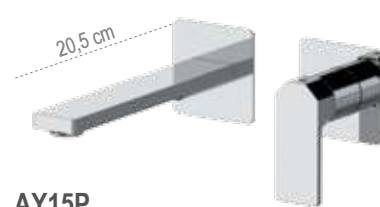

AY15

Miscelatore monocomando a incasso per lavabo. Piastra ultra-piatta. Lunghezza bocca 20,5 cm.
Single-lever built-it basin mixer. Ultra-flat plate. Spout length 20,5 cm.

CR
€ 424,10

AY15P

Miscelatore monocomando a incasso per lavabo, su due piastre quadrate separate. Lunghezza bocca 20,5 cm.
Built-in single-lever basin mixer with two separate square plates. Spout length 20,5 cm.