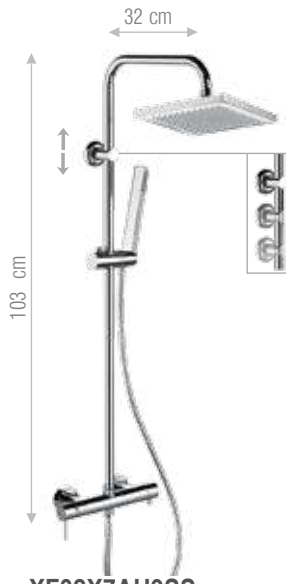

Set colonna doccia, composto da: miscelatore esterno per colonna, colonna con fissaggio superiore regolabile e deviatore, flessibile 150cm, soffione a pioggia, cromo, con 144 getti in silicone anticalcare, doccetta quadrata ad 1 funzione, in ottone.
Shower column set, including: exposed mixer for column, column with adjustable upper fixing and diverter, 150cm flexible hose, shower Head, all c.p. brass, with 144 jets in silicone anti-limestone, 1 function square handshower, in brass.

XF32X7AU9SS

Con soffione doccia 20x20cm
With shower head 20x20cm

CR	FIN 1	FIN 2 / PVD
€ 583,30	€ 933,30	€ 1.166,60

XF32A7AUS25

Con soffione doccia 25x25cm
With shower head 25x25cm

CR	FIN 1	FIN 2 / PVD
€ 795,90	€ 1.273,50	€ 1.591,80

XF32X7AUSSL

Con soffione doccia 30x30cm
With shower head 30x30cm

CR	FIN 1	FIN 2 / PVD
€ 850,80	€ 1.361,30	€ 1.701,60