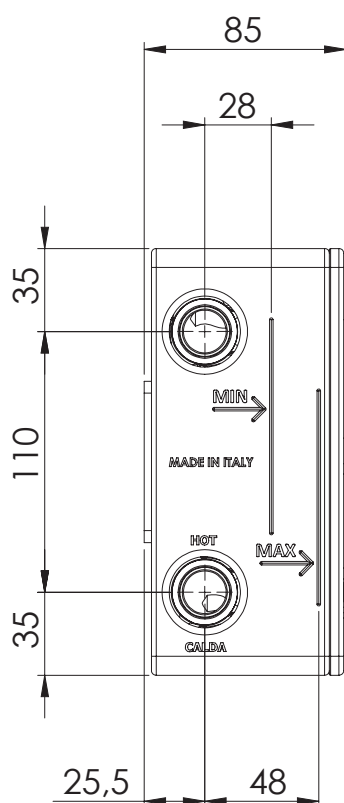

REMER

RUBINETTERIE

SERIE
SERIES

CODICE
CODE

BOX INCASSO

BUILT-IN BOX

RRBOX93

IMMAGINE - IMAGE

DESCRIZIONE - DESCRIPTION

Box a incasso per miscelatore doccia a 3 vie.
Da abbinare al "kit per box incasso" della collezione di rubinetteria prescelta.

Built-in Box for three-ways shower mixer.
To be combined with the "kit for built-in box" of the chosen tap collection.

SCHEMA TECNICA - TECHNICAL FEATURES

REMER Rubinetterie S.p.A.

Via Leonardo Da Vinci, 83 - 20062 Cassano d'Adda (MI) - Italy - Tel. +39 0363 364211 - info@remer.eu - www.remer.eu