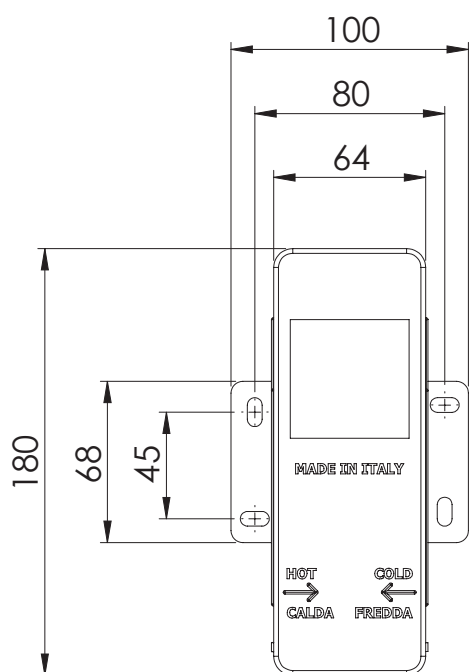

REMER

RUBINETTERIE

SERIE
SERIES

CODICE
CODE

BOX INCASSO

BUILT-IN BOX

RRBOX93

IMMAGINE - IMAGE

DESCRIZIONE - DESCRIPTION

Box a incasso per miscelatore doccia a 3 vie.
Da abbinare al "kit per box incasso" della collezione di rubinetteria prescelta.

Built-in Box for three-ways shower mixer.
To be combined with the "kit for built-in box" of the chosen tap collection.

SCHEMA TECNICA - TECHNICAL FEATURES

REMER Rubinetterie S.p.A.

Via Leonardo Da Vinci, 83 - 20062 Cassano d'Adda (MI) - Italy - Tel. +39 0363 364211 - info@remer.eu - www.remer.eu