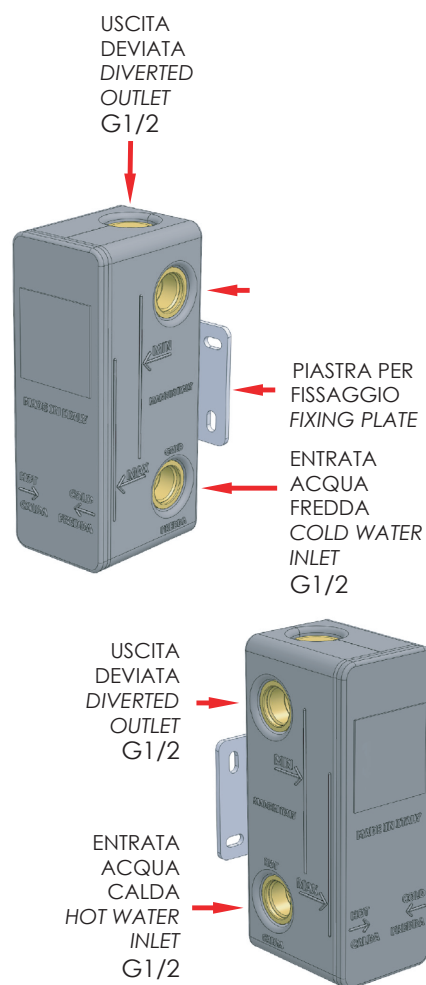

REMER Rubinetterie S.p.A.

Via Leonardo Da Vinci, 83 - 20062 Cassano d'Adda (MI) - Italy - Tel. +39 0363 364211 - info@remer.eu - www.remer.eu