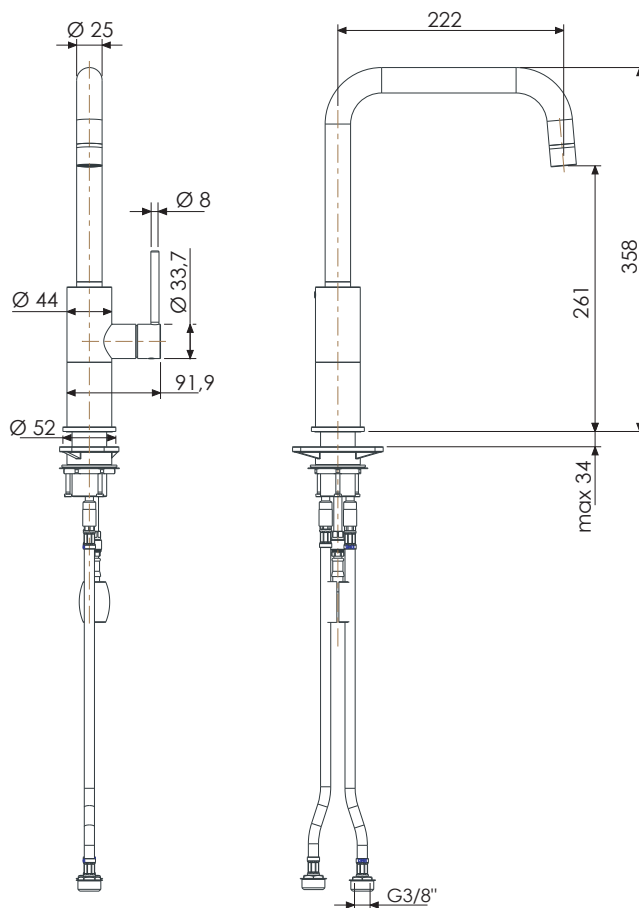

**REMER**  
**RUBINETTERIE**

SERIE  
SERIES

**ELEGANT &  
GOURMET**  
**SSX72U**

CODICE  
CODE

IMMAGINE - IMAGE

DESCRIZIONE - DESCRIPTION

Miscelatore monocomando per lavello in acciaio inox 316L spazzolato, canna quadra a "U" girevole.

Single-lever sink mixer in brushed 316L stainless steel, square "U" swivel spout.

SCHEDA TECNICA - TECHNICAL FEATURES

CARATTERISTICHE - FEATURES

Acciaio INOX  
Stainless Steel

Bocca Girevole  
Swivel Spout