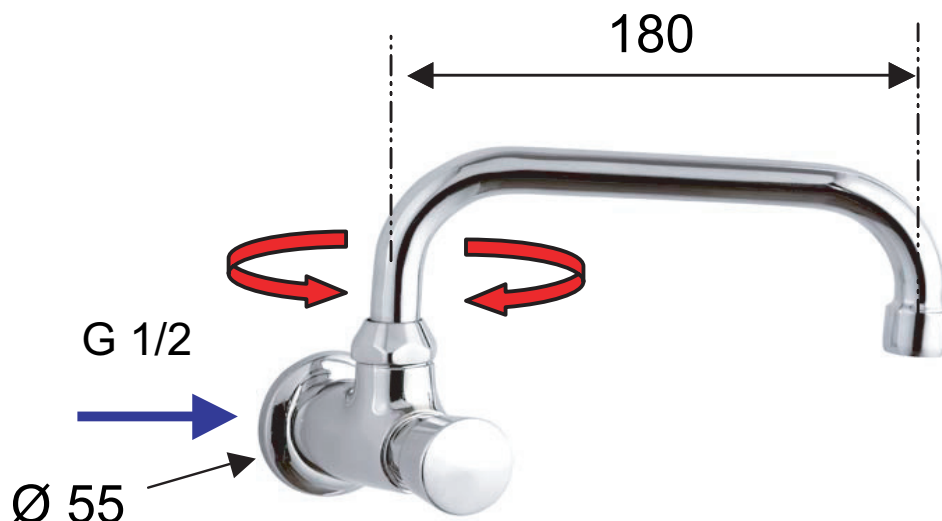

ART. COD.

TE 42 S

APERTURA / OPENING 6/8 s

MATERIALI / MATERIALS

OTTONE CROMATO / CHROME PLATED BRASS

CROMATURA / CHROME PLATING

UNI EN 248

Via Leonardo da Vinci 83 - 20062 Cassano d'Adda (MI) Italy - Tel. +39-0363 364211