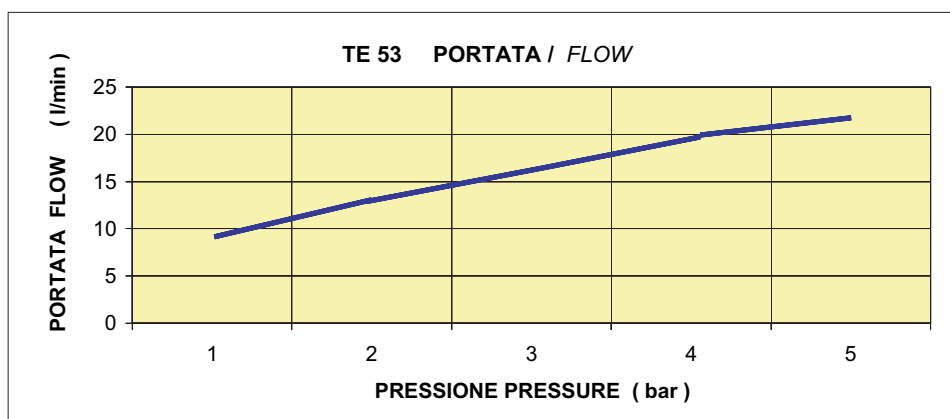

ART. COD.

TE 42 S

APERTURA / OPENING 6/8 s

MATERIALI / MATERIALS

OTTONE CROMATO / CHROME PLATED BRASS

CROMATURA / CHROME PLATING

UNI EN 248

Via Leonardo da Vinci 83 - 20062 Cassano d'Adda (MI) Italy - Tel. +39-0363 364211