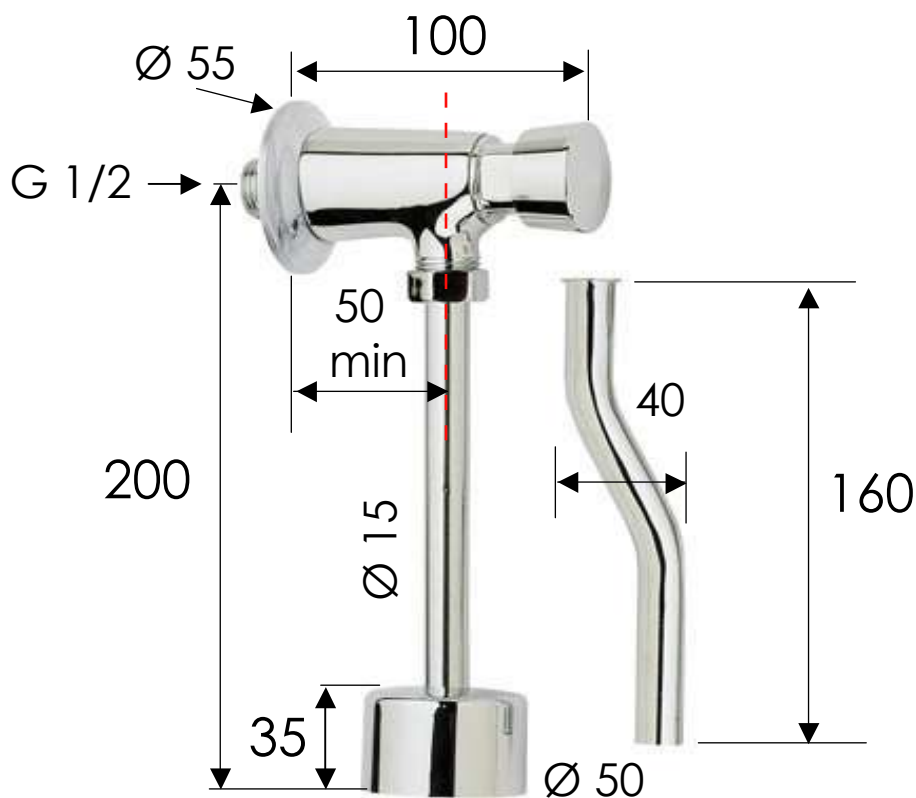

REMER

RUBINETTERIE

SCHEDA TECNICA

TECHNICAL FEATURES

ART. COD.

TE855

APERTURA / OPENING 6/8 s

MATERIALI / MATERIALS

OTTONE CROMATO / CHROME PLATED BRASS

CROMATURA / CHROME PLATING

UNI EN 248

Via Leonardo da Vinci 83 - 20062 Cassano d'Adda (MI) Italy - Tel. +39-0363 364211

info@remer.eu www.remer.eu