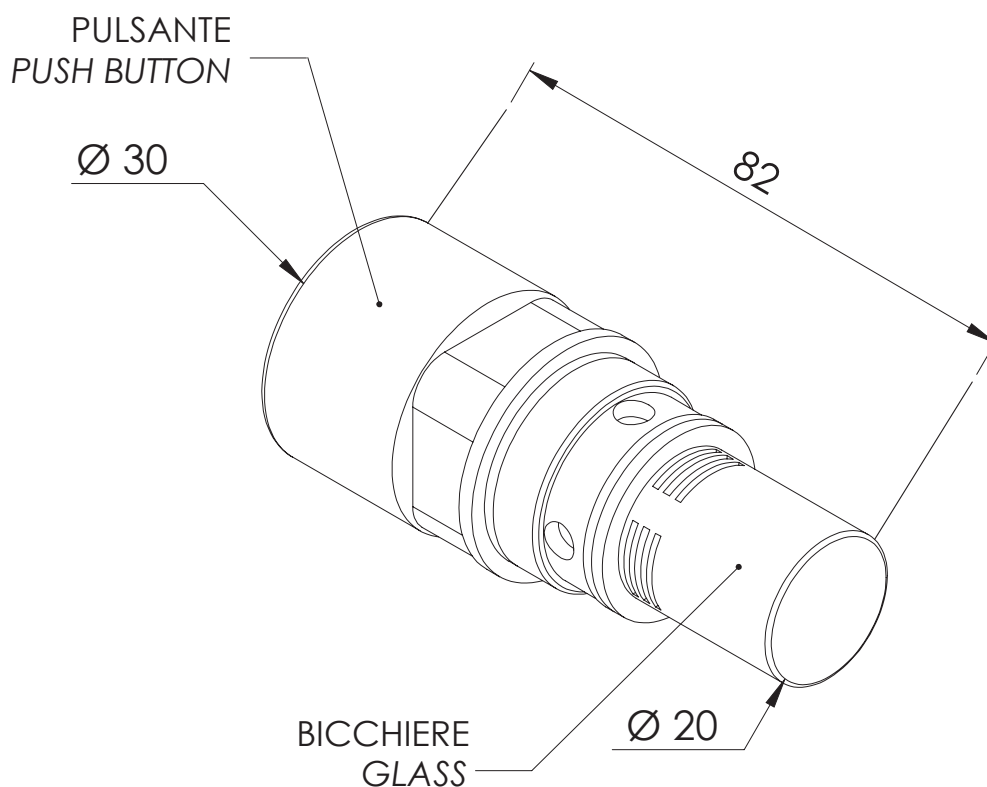

REMER
RUBINETTERIE

SERIE
SERIES

TEMPORIZZATI
TIMED FLOW TAPS
TEVI30

CODICE
CODE

IMMAGINE - IMAGE

DESCRIZIONE - DESCRIPTION

Cartuccia di ricambio per rubinetto temporizzati TE30.

Spare cartridge for temporized (timer) taps TE30.

SCHEDA TECNICA - TECHNICAL FEATURES

CARATTERISTICHE - FEATURES

Risparmio Idrico
Water Saving

REMER Rubinetterie S.p.A.

Via Leonardo Da Vinci, 83 - 20062 Cassano d'Adda (MI) - Italy - Tel. +39 0363 364211 - info@remer.eu - www.remer.eu