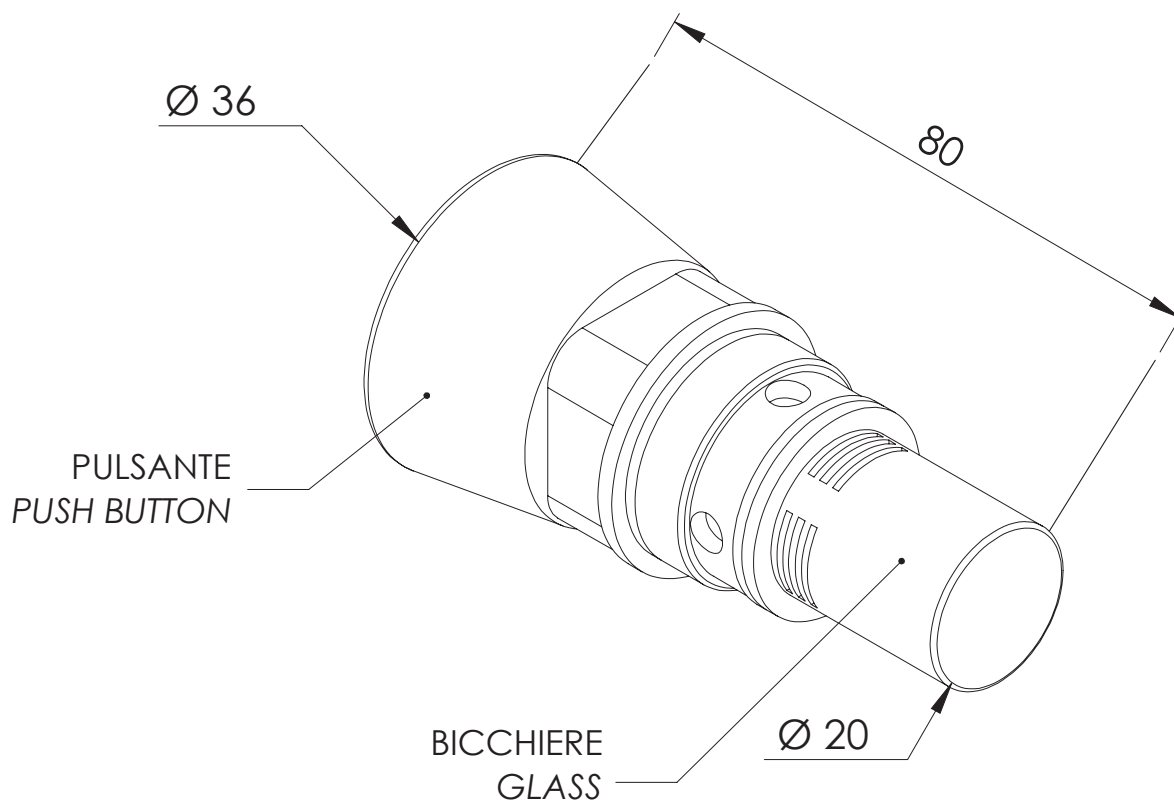

REMER

RUBINETTERIE

SERIE
SERIES

CODICE
CODE

TEMPORIZZATI TIMED FLOW TAPS TEVI

IMMAGINE - IMAGE

DESCRIZIONE - DESCRIPTION

Cartuccia di ricambio per rubinetto temporizzati TE15, TE16, TE53, TE225, TE855.

Spare cartridge for temporized (timer) taps TE15, TE16, TE53, TE225, TE855.

SCHEDA TECNICA - TECHNICAL FEATURES

CARATTERISTICHE - FEATURES

Risparmio Idrico
Water Saving

REMER Rubinetterie S.p.A.

Via Leonardo Da Vinci, 83 - 20062 Cassano d'Adda (MI) - Italy - Tel. +39 0363 364211 - info@remer.eu - www.remer.eu