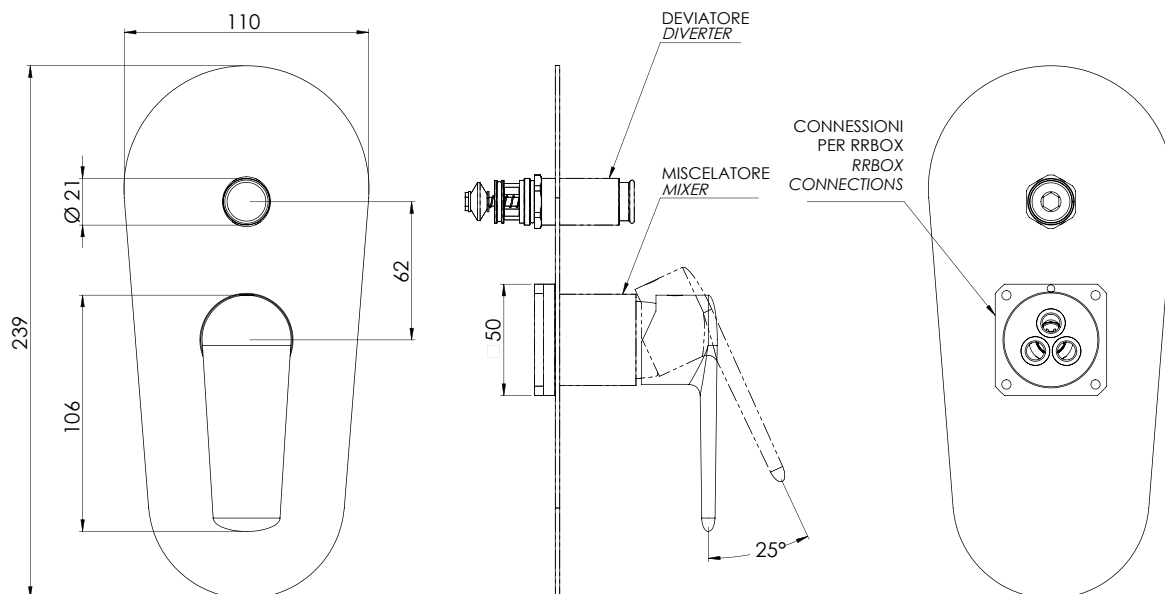

SCHEDA TECNICA - TECHNICAL FEATURES

CARATTERISTICHE - FEATURES

Disponibile in Finitura
Available in Finishing

2 Vie
2 Ways

FINITURE - FINISHING

NO
Nero Opaco
Matt Black

NP
Nichel Spazzolato
Brushed Nickel

CR
Cromo
Chrome

BO
Bianco Opaco
Matt White

NPO
Nichel Spazzolato Opaco
Matt Brushed Nickel

BG
Oro Spazzolato
Brushed Gold

CFP
Cromo Nero Spazzolato
Brushed Black Chrome

COMPONENTI - COMPONENTS

REMER Rubinetterie S.p.A.

Via Leonardo Da Vinci, 83 - 20062 Cassano d'Adda (MI) - Italy - Tel. +39 0363 364211 - info@remer.eu - www.remer.eu