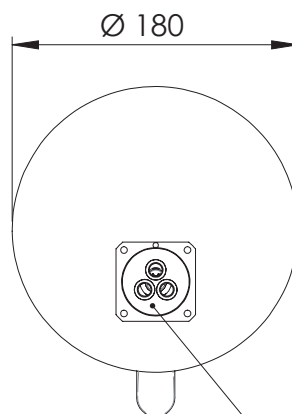

SCHEDA TECNICA - TECHNICAL FEATURES

CONNESSIONE A RRBOX
RRBOX CONNECTION

CARATTERISTICHE - FEATURES

Disponibile in Finitura
Available in Finishing

FINITURE - FINISHING

NO
Nero Opaco
Matt Black

BO
Bianco Opaco
Matt White

NP
Nichel Spazzolato
Brushed Nickel

CR
Cromo
Chrome

COMPONENTI - COMPONENTS

Cartuccia R52
Cartridge R52

REMER Rubinetterie S.p.A.

Via Leonardo Da Vinci, 83 - 20062 Cassano d'Adda (MI) - Italy - Tel. +39 0363 364211 - info@remer.eu - www.remer.eu