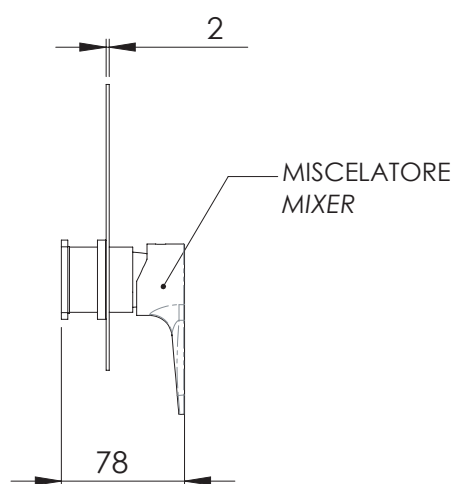

SCHEDA TECNICA - TECHNICAL FEATURES

CONNESSIONE A RRBOX
RRBOX CONNECTION

CARATTERISTICHE - FEATURES

Disponibile in Finitura
Available in Finishing

FINITURE - FINISHING

NO
Nero Opaco
Matt Black

BO
Bianco Opaco
Matt White

NP
Nichel Spazzolato
Brushed Nickel

CR
Cromo
Chrome

COMPONENTI - COMPONENTS

Cartuccia R52
Cartridge R52

REMER Rubinetterie S.p.A.

Via Leonardo Da Vinci, 83 - 20062 Cassano d'Adda (MI) - Italy - Tel. +39 0363 364211 - info@remer.eu - www.remer.eu