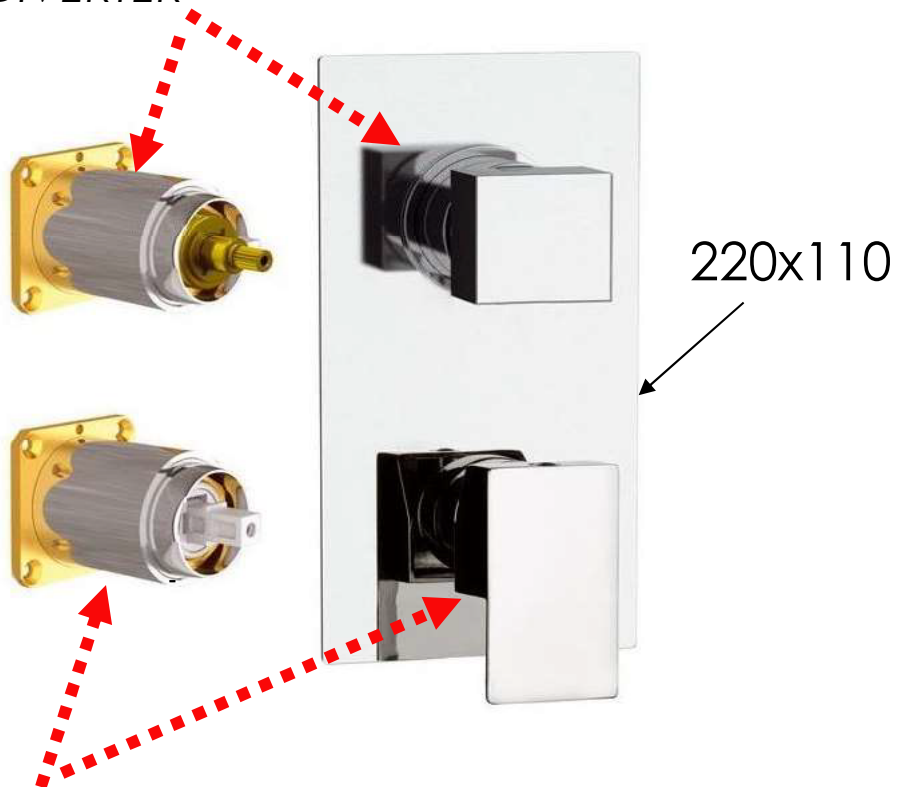

# REMER

RUBINETTERIE

SCHEDA TECNICA

TECHNICAL FEATURES

ART. COD.

**Z92KB**

DEVIATORE A 2 USCITE  
2-OUTLETS DIVERTER

MISCELATORE  
MIXER

**MATERIALI / MATERIALS**

OTTONE CROMATO / CHROME PLATED BRASS

**CROMATURA / CHROME PLATING**

UNI EN 248

Via Leonardo da Vinci 83 - 20062 Cassano d'Adda (MI) Italy - Tel. +39-0363 364211

[info@remer.eu](mailto:info@remer.eu) [www.remer.eu](http://www.remer.eu)