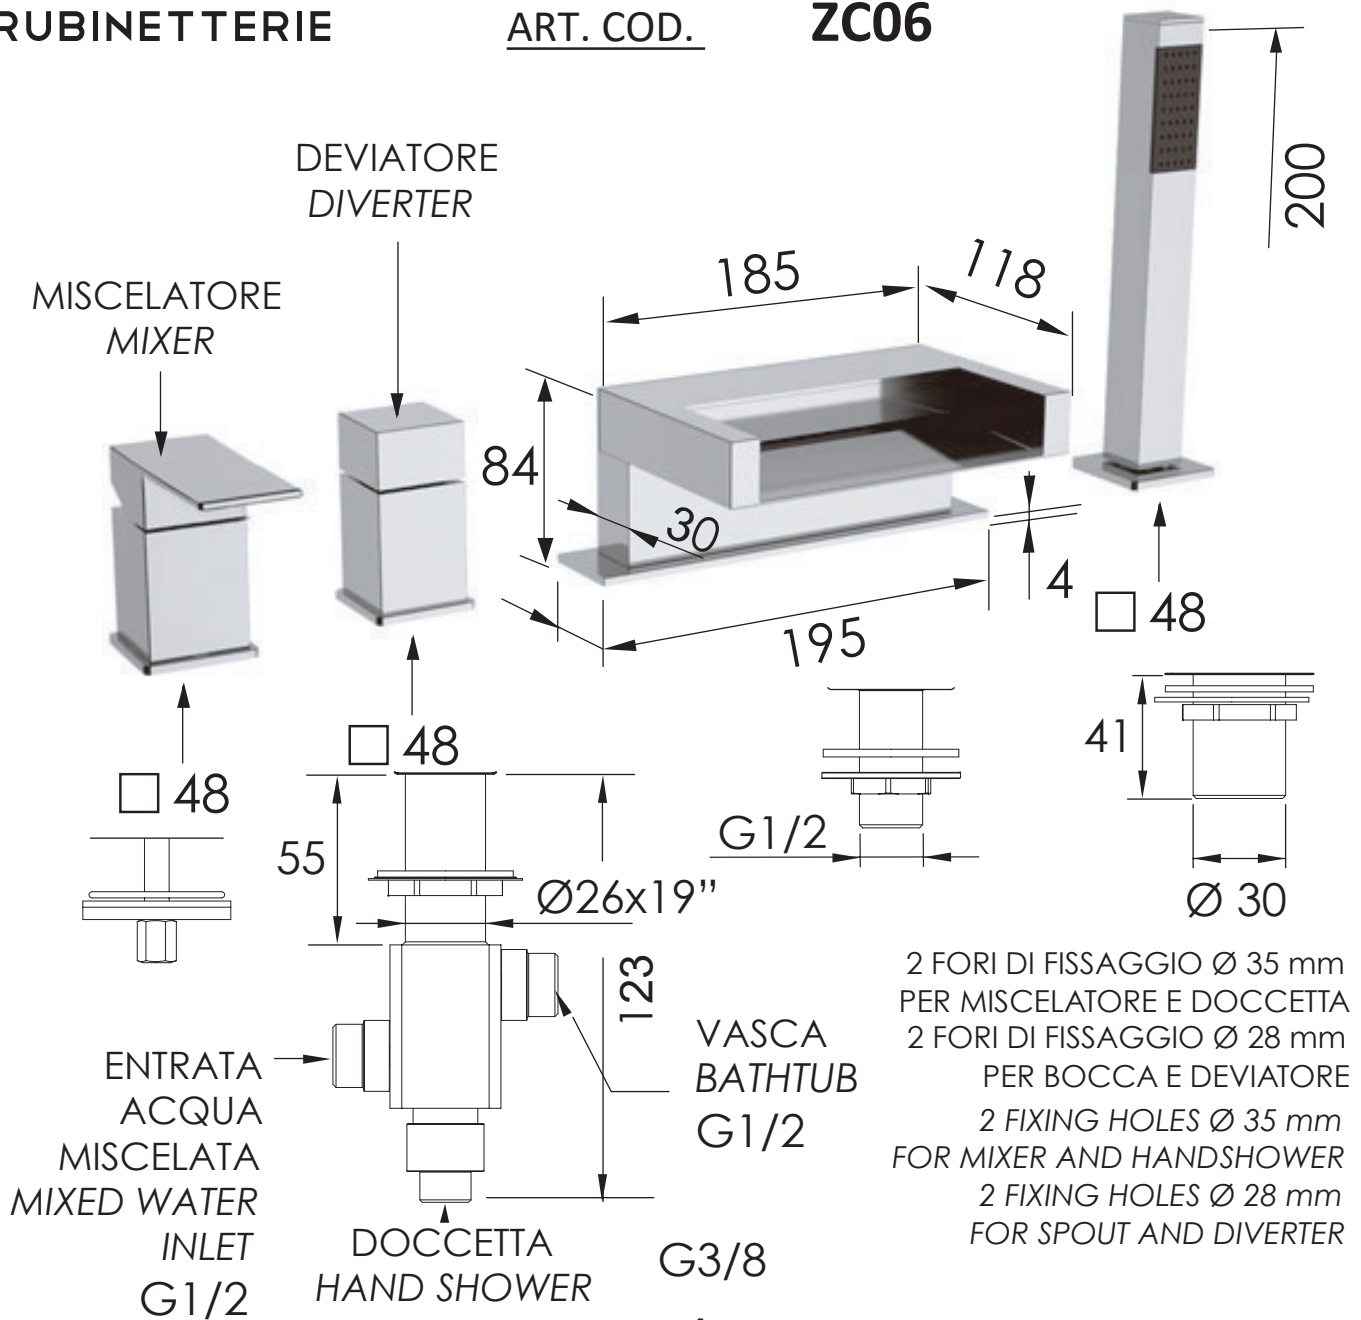

REMER

SCHEDA TECNICA

TECHNICAL FEATURES

RUBINETTERIE

ART. COD.

ZC06

MATERIALI / MATERIALS

OTTONE CROMATO / CHROME PLATED BRASS

CROMATURA / CHROME PLATING

UNI EN 248

Via Leonardo da Vinci 83 - 20062 Cassano d'Adda (MI) Italy - Tel. +39-0363 364211

info@remer.eu

www.remer.eu